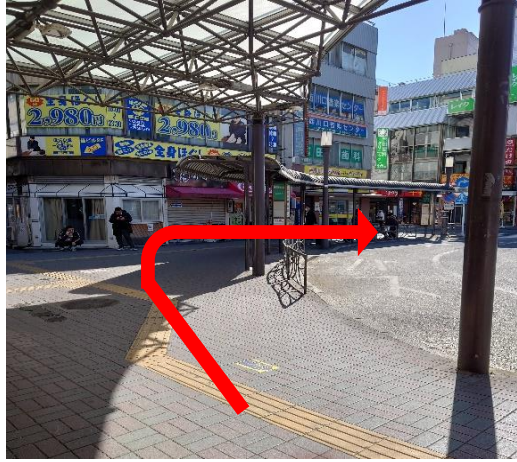

西川口駅西口 停車位置(回転寿司 みさき前)

①マイクロバスまでの道のり

西川口駅の改札口を出たら右へ曲がり西口に向かいます。

②マイクロバスまでの道のり

階段を下ります。

③マイクロバスまでの道のり

左へ曲がり、看板のように横断歩道を渡ります。

④マイクロバスまでの道のり

ロータリーに沿って歩きます。(バス停①乗り場の前を通ります。)

⑤マイクロバスまでの道のり

セブンイレブンの建物を左に曲がります。

セブンイレブンの建物

赤丸の部分にマイクロバスが停車します。

送迎バスは写真の9名乗りのマイクロバスになります。

バスの停車位置につきましては、状況により、赤丸部分より前後して停車する場合がございます。